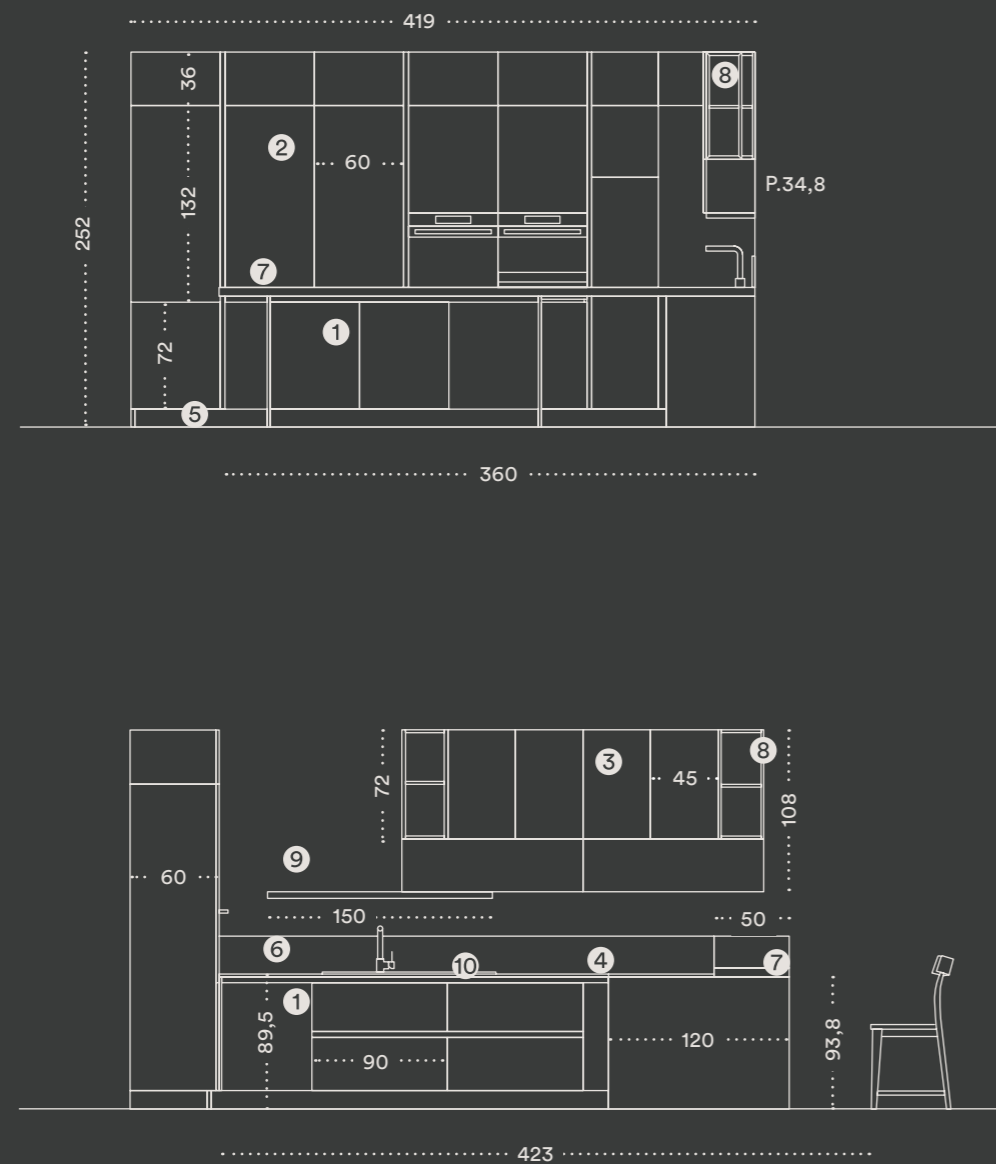

Informazioni tecniche

Technical information
Information technique
Informacion tecnica