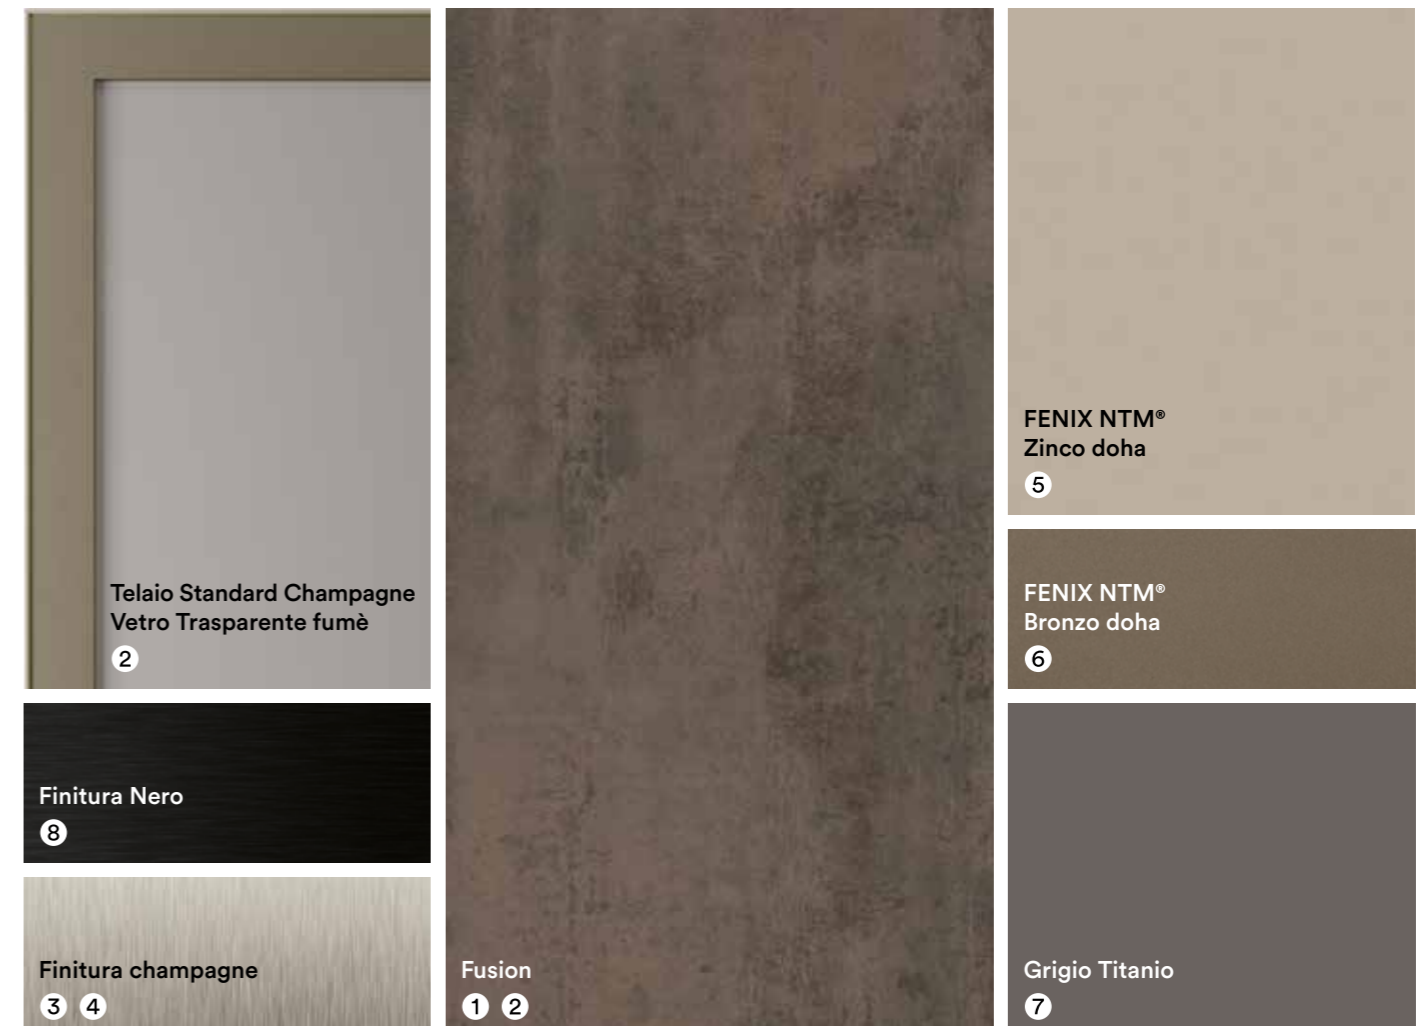

# 02

composizione

**La profondità e la forza della finitura  
Fossil wood porta in cucina  
eleganza e storia senza tempo.**

The depth and strength of the Legno fossile finish brings elegance and timeless history into the kitchen.