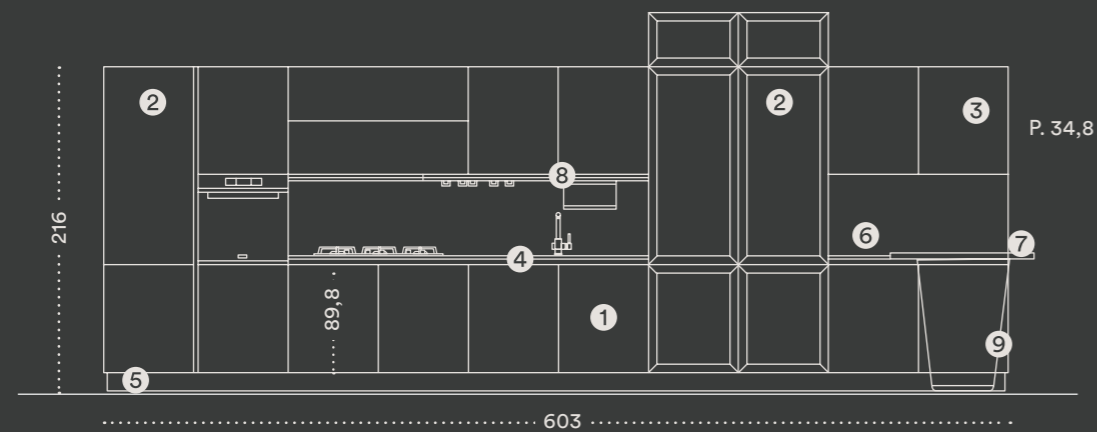

Informazioni tecniche

Technical information
Information technique
Informacion tecnica