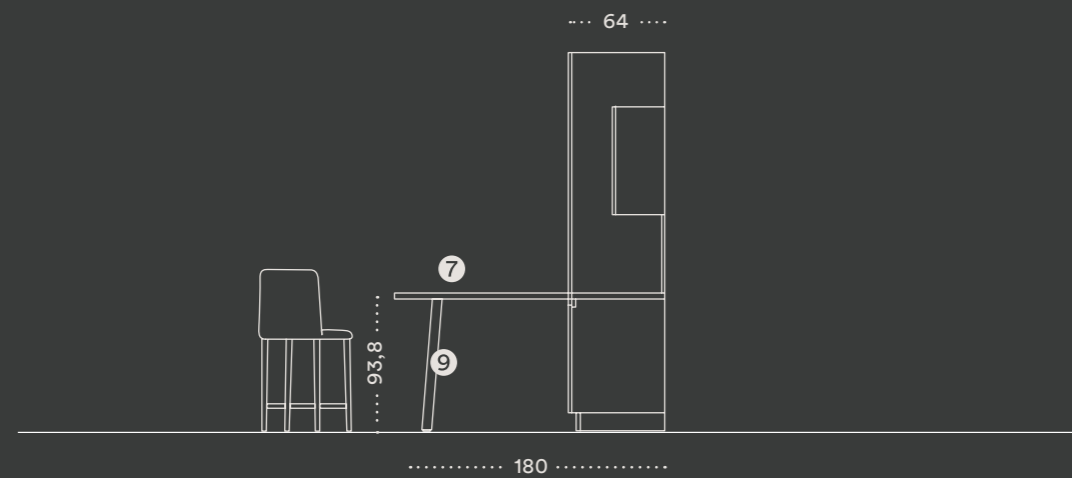

Informazioni tecniche

Technical information
Information technique
Informacion tecnica